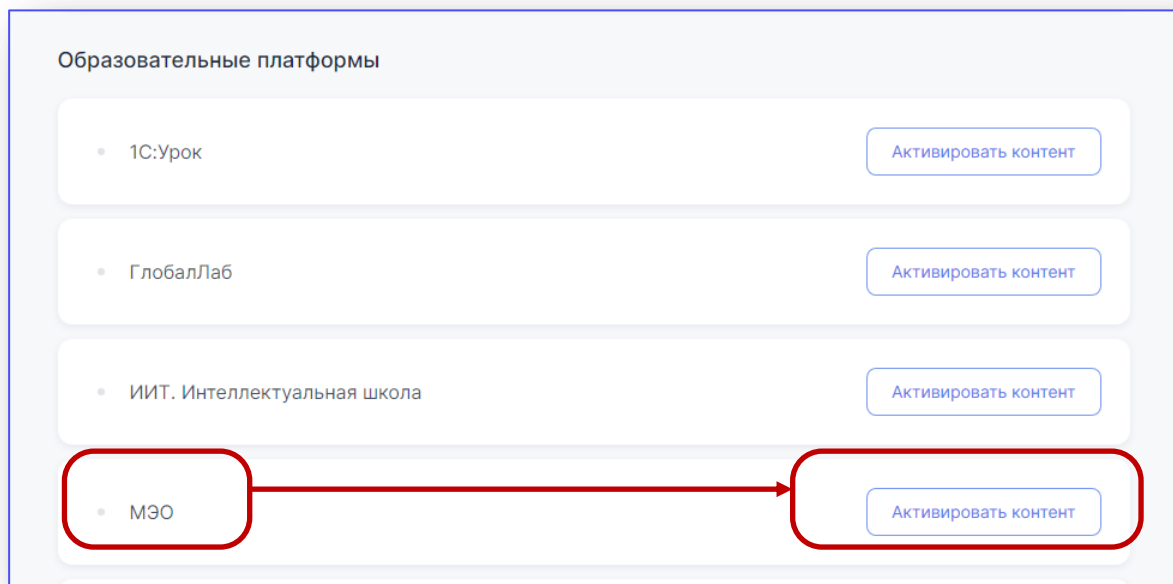

7

Подключение контента МЭО

В Личном кабинете в разделе «Образовательные платформы» нажмите кнопку «**Активировать контент**» напротив МЭО.