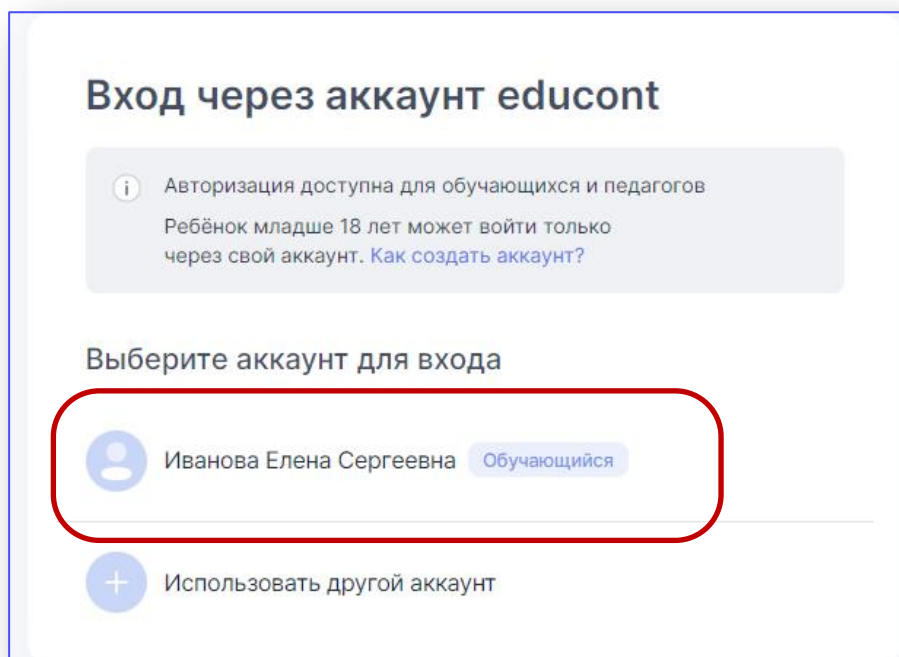

## Подключение контента МЭО

В Личном кабинете в разделе «Образовательные платформы» нажмите кнопку «**Активировать контент**» напротив МЭО.

В открывшемся окне нажмите кнопку «**Войти через educont.ru**».

Выберете аккаунт для входа.

Вы будете перенаправлены на платформу МЭО. В **Библиотеке курсов** Вам будут доступны все курсы в соответствии с классом, указанным при регистрации на сайте [educont.ru](https://educont.ru).