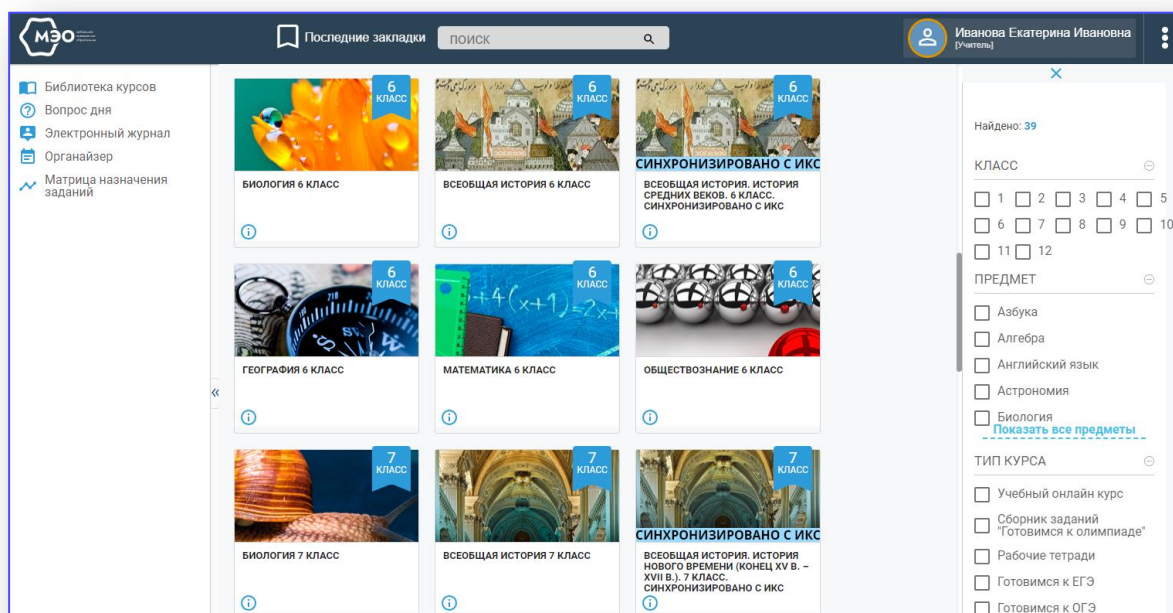

## Подключение контента МЭО

В Личном кабинете в разделе «Образовательные платформы» нажмите кнопку «**Активировать контент**» напротив МЭО.

В открывшемся окне нажмите кнопку «**Войти через educont.ru**».

Выберете аккаунт для входа.

Вы будете перенаправлены на платформу МЭО. В **Библиотеке курсов** Вам будут доступны все курсы в соответствии с классом, указанным при регистрации на сайте [educont.ru](https://educont.ru).

В дальнейшем для перехода к курсам МЭО Вы можете воспользоваться ссылкой <https://sso.mob-edu.ru/>.