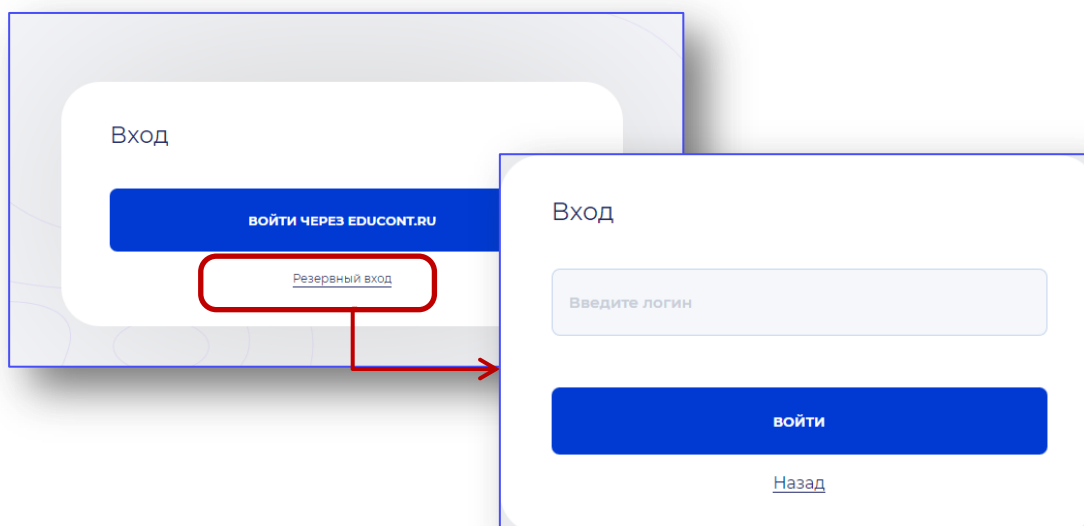

8

Резервный вход

После подключения контента платформы МЭО вам на почту будут направлены данные для резервного входа.

Добрый день, Екатерина Ивановна!

Поздравляем Вас с успешной регистрацией на платформе «Мобильное Электронное Образование» в рамках проекта «Цифровой образовательный контент».

Для доступа к образовательному контенту перейдите по ссылке sso.mob-edu.ru и нажмите на кнопку «Войти через educont.ru».

В случае, если платформа educont.ru не доступна, вы можете воспользоваться Резервным входом на платформу МЭО:

Логин: XXXX Пароль: YYYYYY

Желаем успешного учебного года!

С уважением, команда МЭО!

Воспользуйтесь ими в случае технических работ на сайте educont.ru.